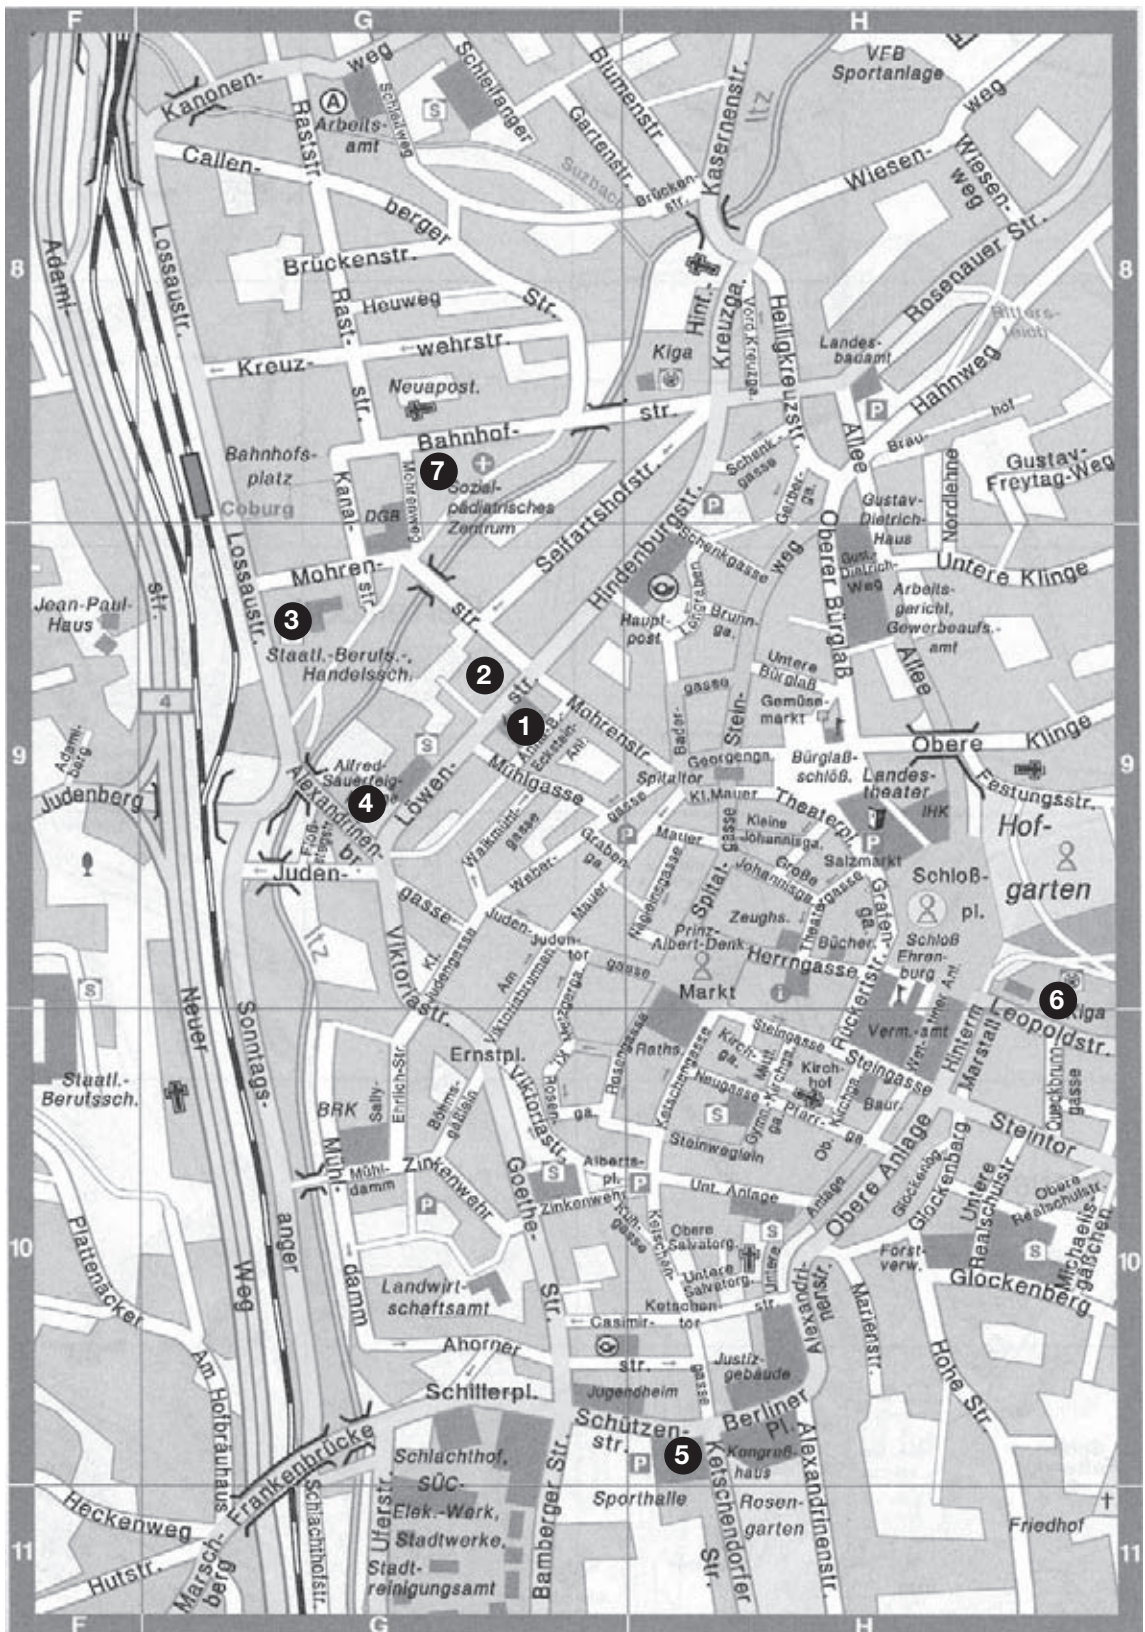

# So finden Sie zu uns

## Die Unterrichtsstätten der vhs in Coburg

### Zentral gelegene Unterrichtsstätten der vhs in Coburg

- |                                |                                     |
|--------------------------------|-------------------------------------|
| 1. vhs-Haus 1, Löwenstraße 15  | 4. Rückertschule                    |
| 2. vhs-Haus 2, Löwenstraße 16  | 5. Sporthalle am Anger              |
| 3. vhs-Haus 3, Lossaustraße 3b | 6. Kinderhort Leo, Leopoldstraße 11 |
|                                | 7. ZENit, Bahnhofstraße 25a         |